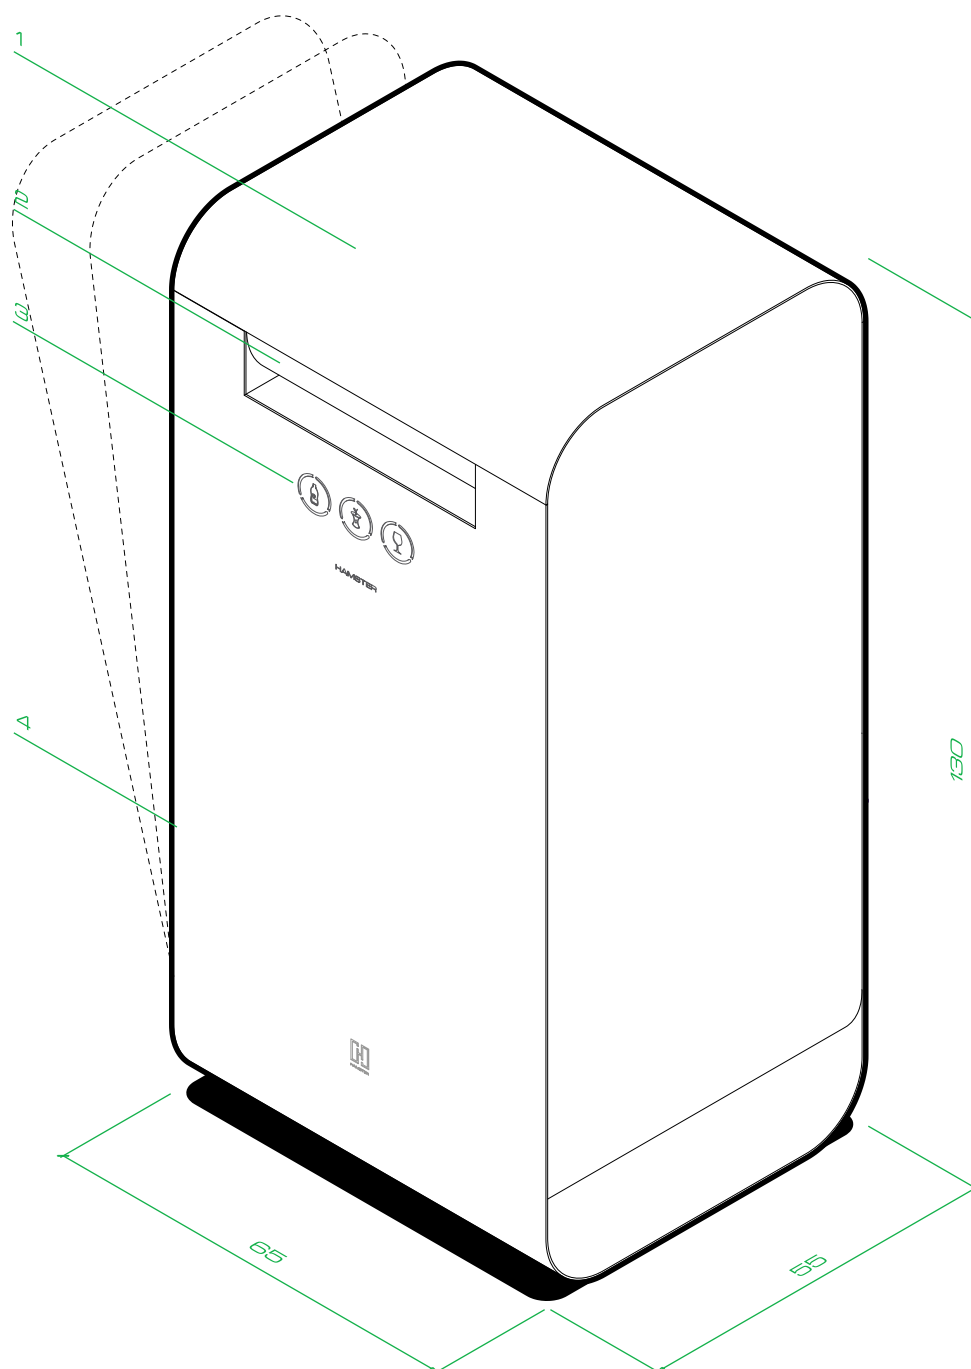

CAMPBELL'S HAMSTER
Automatyczny kosz recyklingowy

CAMPBELL'S HAMSTER

Automatyczny kosz recyklingowy

1. Obudowa ze stali nierdzewnej
2. Automatyczne drzwi uchylne
3. Grawer piktogramów na obudowie stalowej
4. Klapa serwisowa