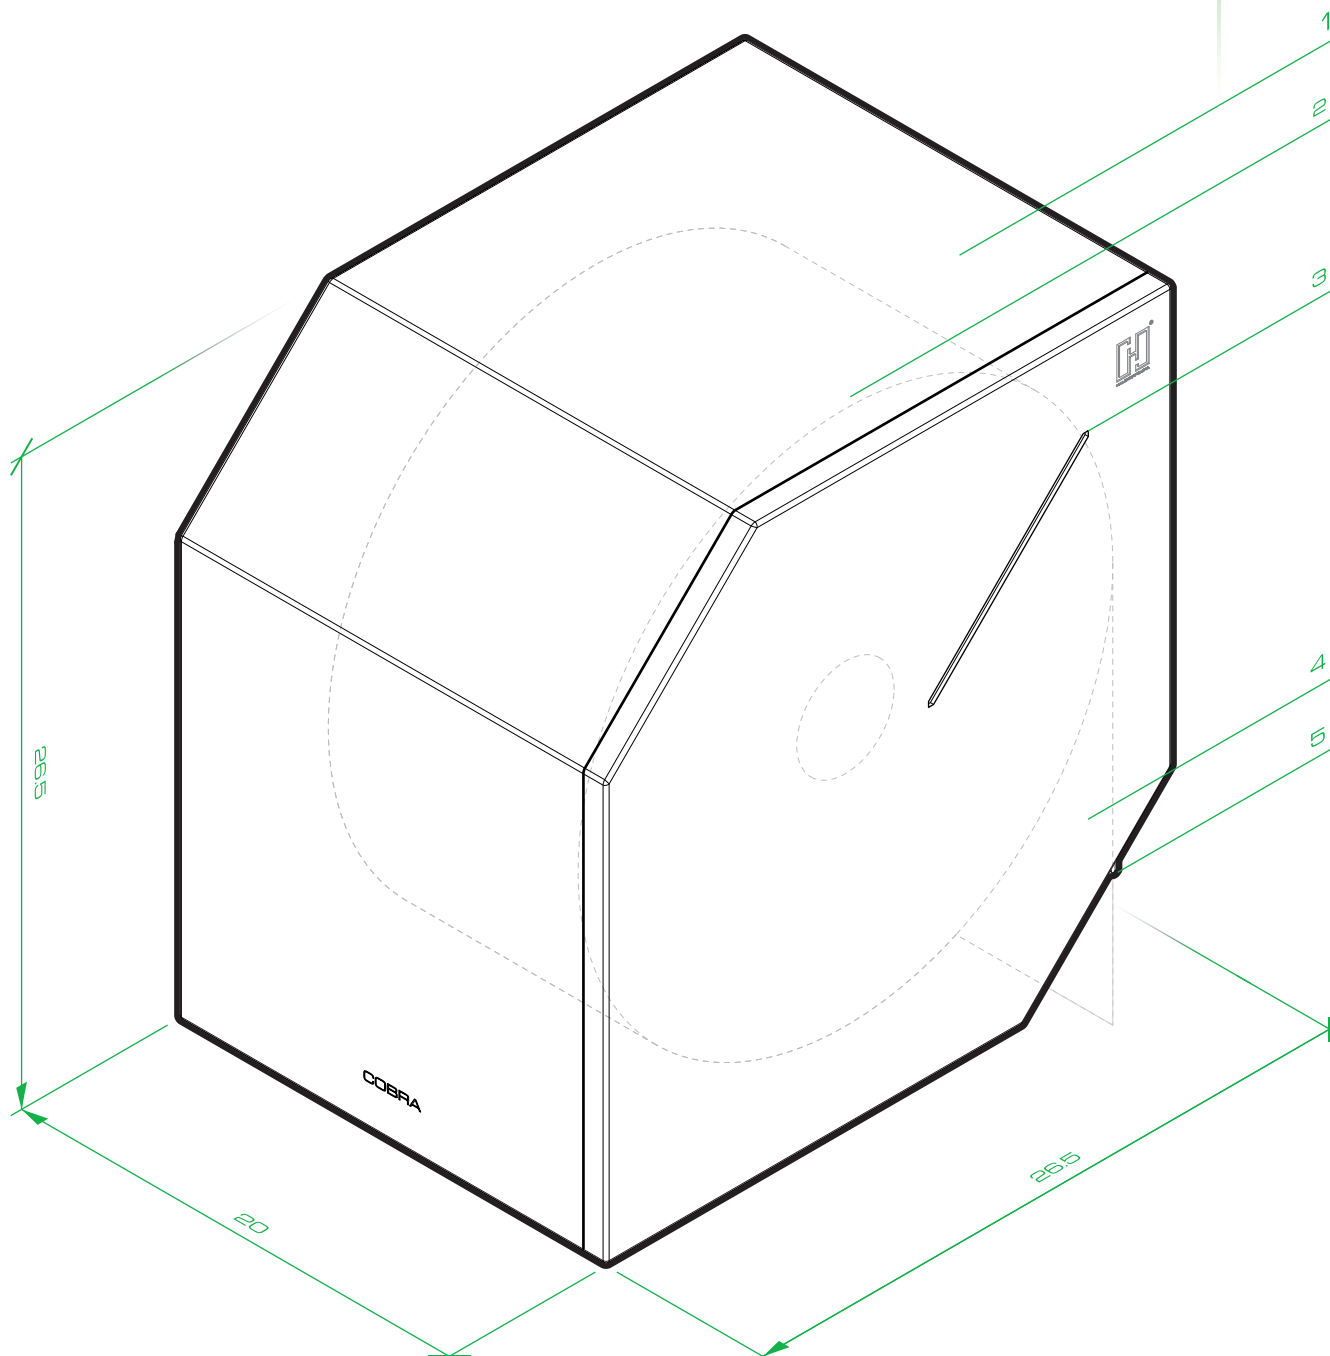

# COBRA

Automatyczny podajnik papieru.

1. Obudowa ze stali nierdzewnej
2. Rolka papieru, średnica max 25 cm
3. Podświetlany otwór - poziom zużycia papieru
4. Płytki wybarwiana w masie - kamień
5. Wyjście papieru