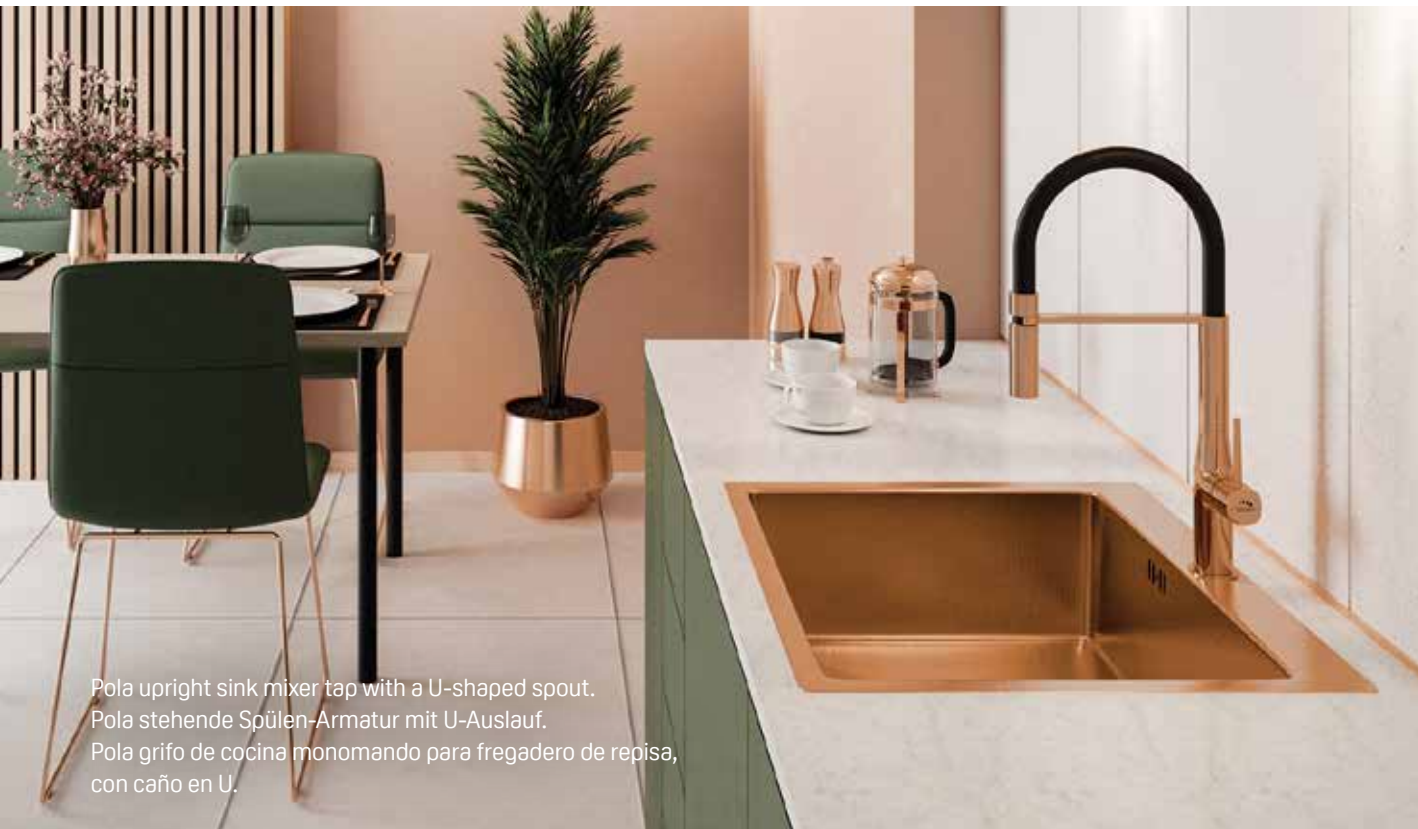

EAN:5907791143754

Pola upright sink mixer tap with a U-shaped spout.  
 Pola stehende Spülen-Armatur mit U-Auslauf.  
 Pola grifo de cocina monomando para fregadero de repisa,  
 con caño en U.

SINK MIXER TAP upright with U-shaped  
 spout\*\* | STEHENDE SPÜLEN-ARMATUR  
 mit U-Auslauf\*\* | GRIFO DE COCINA PARA  
 FREGADERO de repisa, con caño en U\*\*