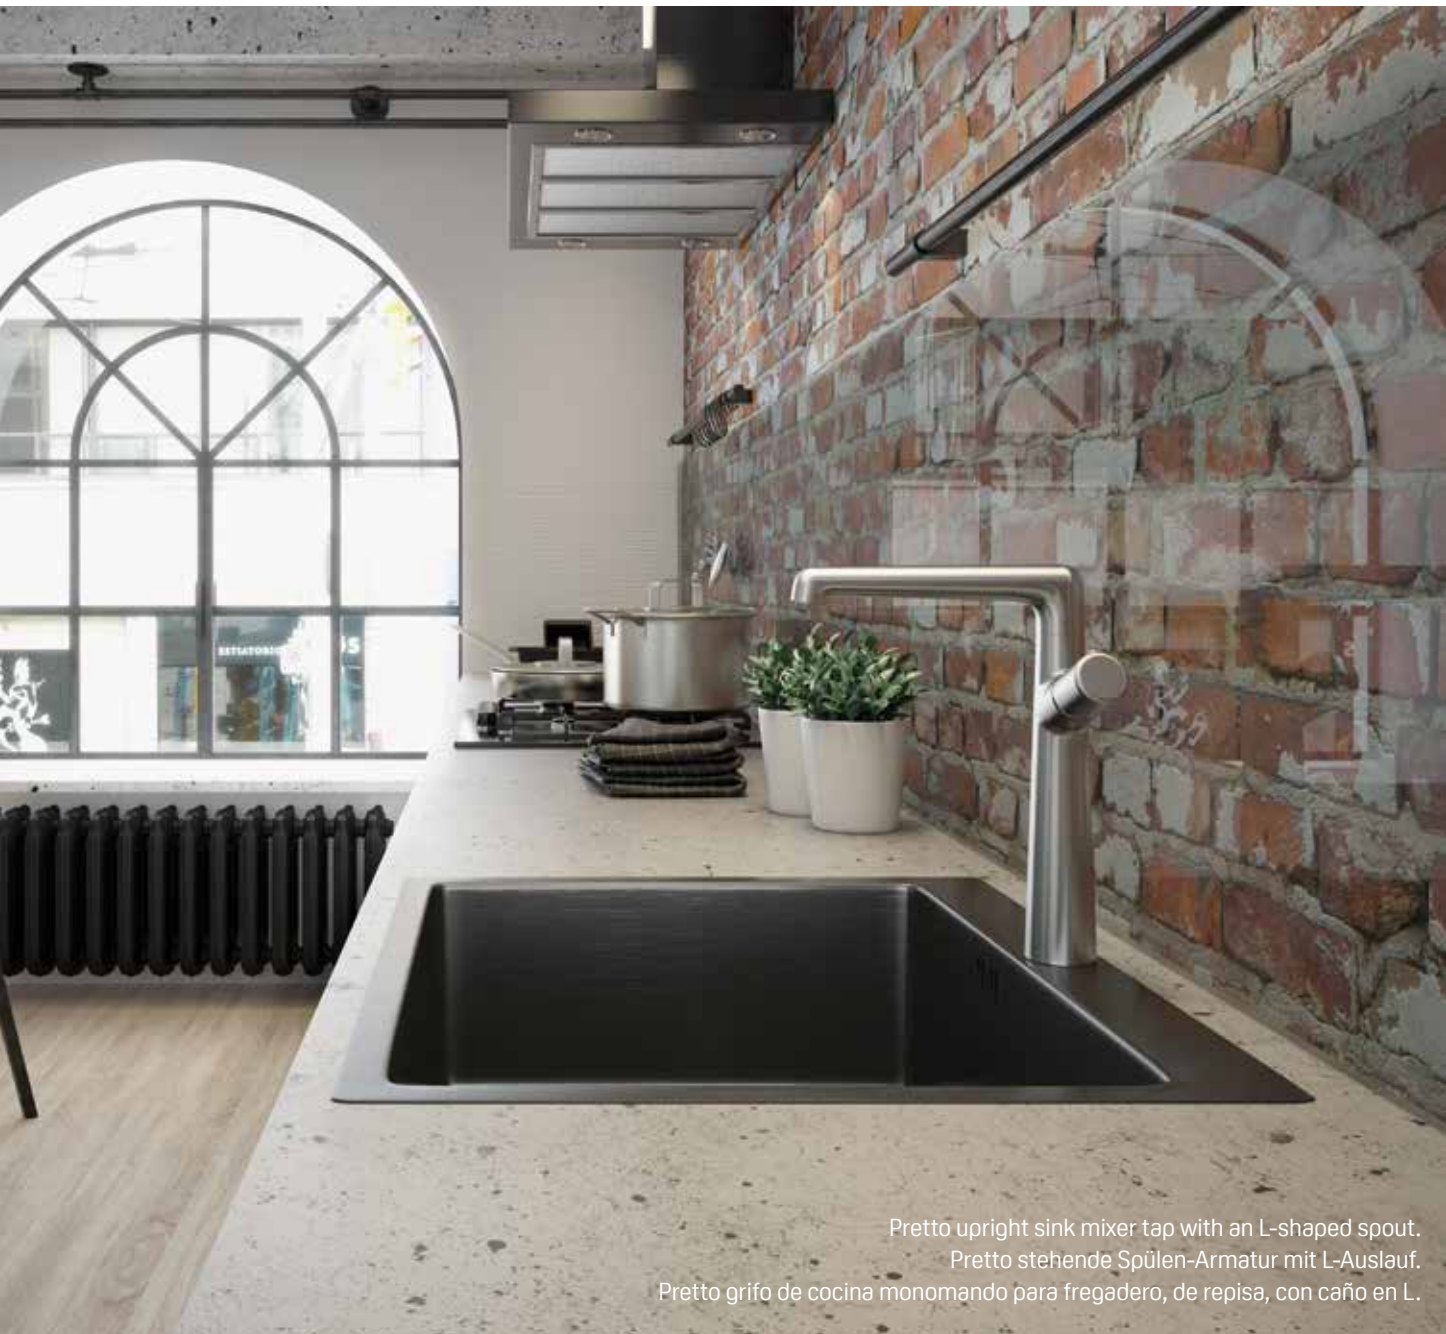

Pretto upright sink mixer tap with an L-shaped spout.

Pretto stehende Spülen-Armatur mit L-Auslauf.

Pretto grifo de cocina monomando para fregadero, de repisa, con caño en L.

SINK MIXER TAP upright with U-shaped spout | STEHENDE SPÜLEN-ARMATUR mit U-Auslauf | GRIFO DE COCINA PARA FREGADERO de repisa, con caño en U