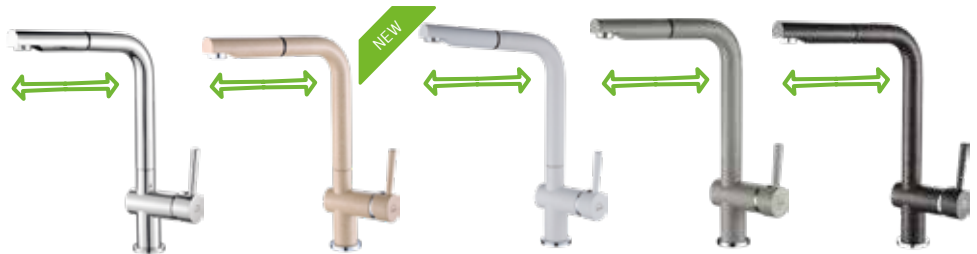

EAN:5907791164476

Luna upright sink mixer tap with a pull-out spout.  
Luna stehende Spülen-Armatur mit ausziehbarem Auslauf.  
Luna grifo de cocina monomando para fregadero, de repisa, con caño extraíble.

# Luna

Kitchen mixer tap series | Küchenarmaturen-Serie |  
Serie de grifería de cocina

Product features | Produkteigenschaften | Características  
del producto

SINK MIXER TAP upright with pull-out spout | STEHENDE SPÜLEN-ARMATUR mit ausziehbarem  
Auslauf | GRIFO DE COCINA PARA FREGADERO de repisa, con caño extraíble