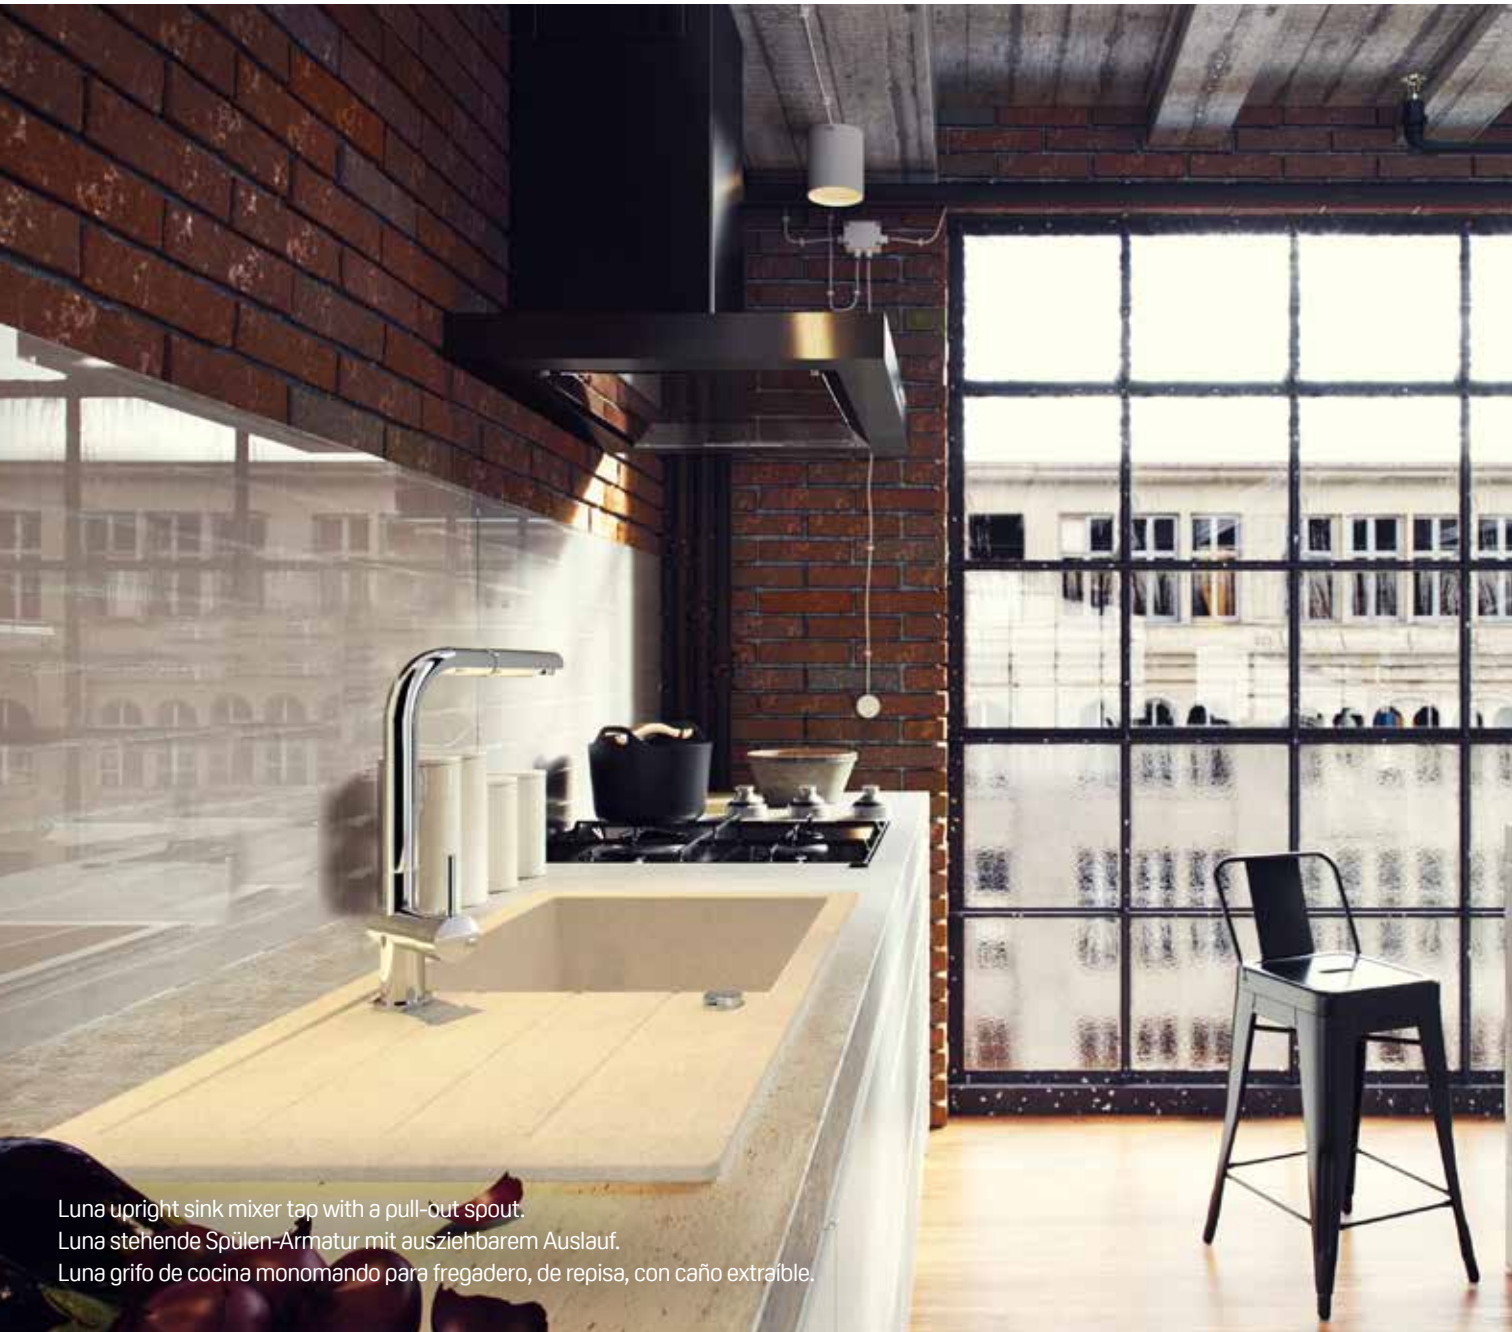

EAN:5907791164476

Luna upright sink mixer tap with a pull-out spout.  
Luna stehende Spülen-Armatur mit ausziehbarem Auslauf.  
Luna grifo de cocina monomando para fregadero, de repisa, con caño extraíble.