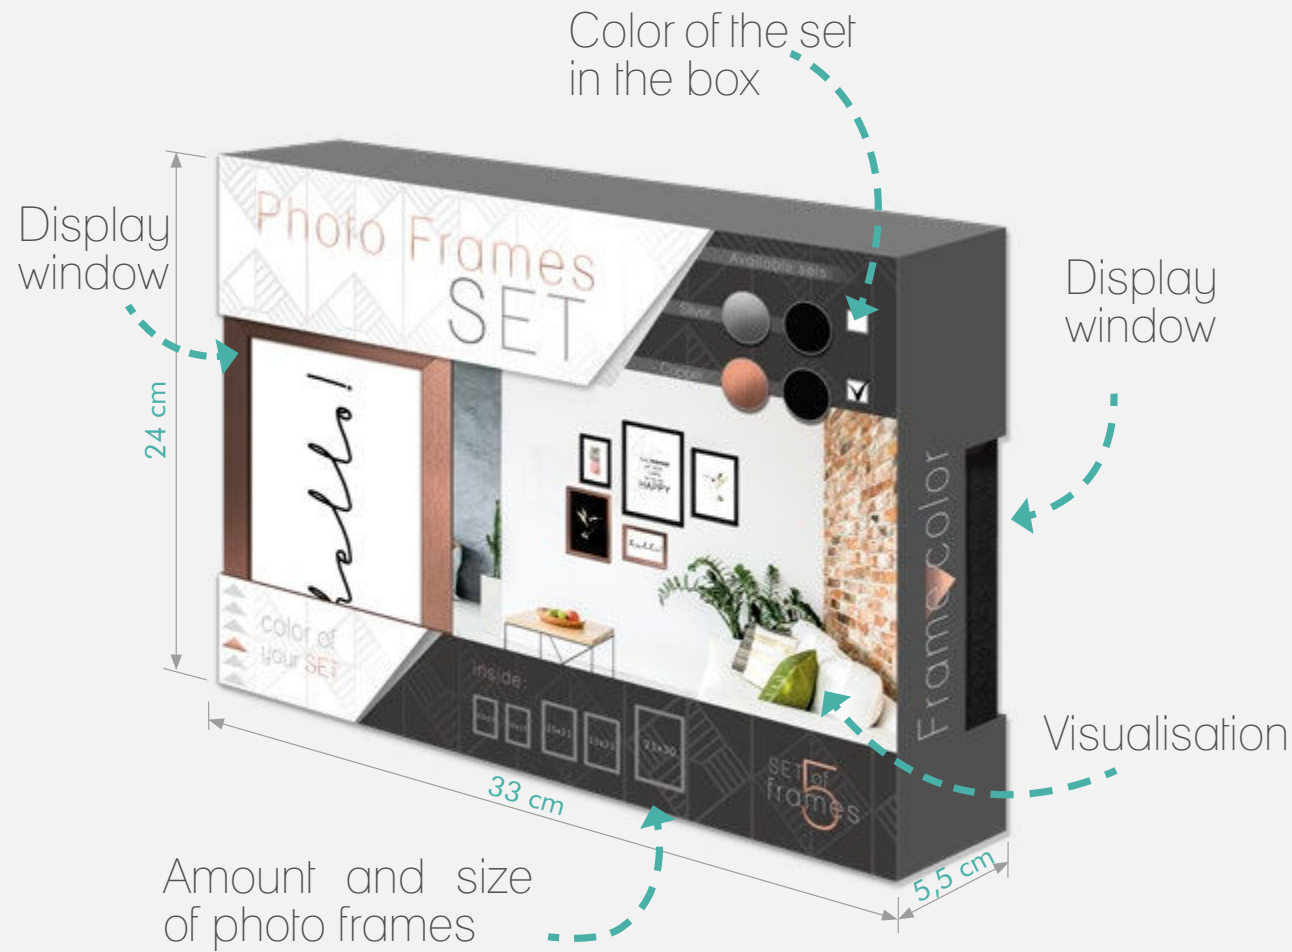

2x 15x21

41x51

**Photo sizes:**

3x 10x10

4x 10x15

1x 15x21

# GALLERY SANREMO

23x46

**Photo sizes:**

3x 10x15

39x39

**Photo sizes:**

2x 10x15

2x 15x21

27x51

**Photo sizes:**

2x 10x10

2x 10x15

1x 15x21

### frames in box:

- ② 10x15 cm
- ② 15x21 cm
- ① 21x30 cm