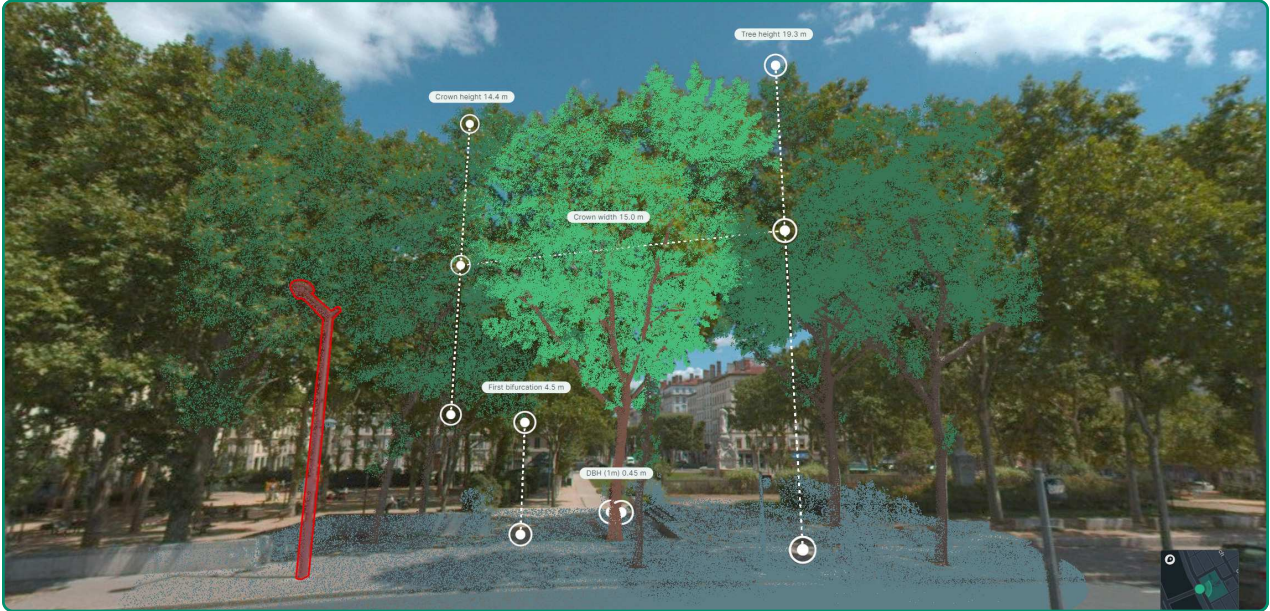

객관적이고 반복 가능한

풍부한 정보

쉽게 확장 가능한 용량

나무에 목소리를 부여합니다!

베를린 | 부다페스트 | 파리 | 샌프란시스코 | 싱가포르

greehill.com

그리힐 도시 나무 모니터링을 사용하여 도시가 어떤 이점을 얻을 수 있는지 알아보세요.

안전 개선

도시 나무의 건강 상태와 구조적 무결성을 모니터링하면 나뭇가지나 나무의 쓰러짐과 같은 잠재적 위험을 식별하고 공공 안전을 보장하기 위한 예방 조치를 취할 수 있습니다.

나무 건강 증진

정기적인 모니터링을 통해 질병이나 해충 침입의 조기 징후를 파악하여 신속하게 치료하고 도시 나무의 전반적인 건강을 개선할 수 있습니다.

비용 절감

효과적인 모니터링은 보다 표적에 맞는 효율적인 개입을 가능하게 하여 도시 수목과 관련된 유지 관리 비용을 절감하는 데 도움이 됩니다.

사용자 친화적인 플랫폼을 통해 각 나무와 도시 숲 전체에 대한 통찰을 용이하게 합니다.

-  짧은 시간 내에 전체 수목관리대장 생성
-  신뢰할 수 있는 최신 정보 유지
-  위성 및 지상에서 나무의 건강과 활력 모니터링
-  새 나무를 심을 위치 파악
-  반자동화된 위험 평가 수행
-  열섬 식별
-  복도 및 인프라 여유 공간 평가
-  시간 경과에 따른 도시 숲 건강의 추세 추적