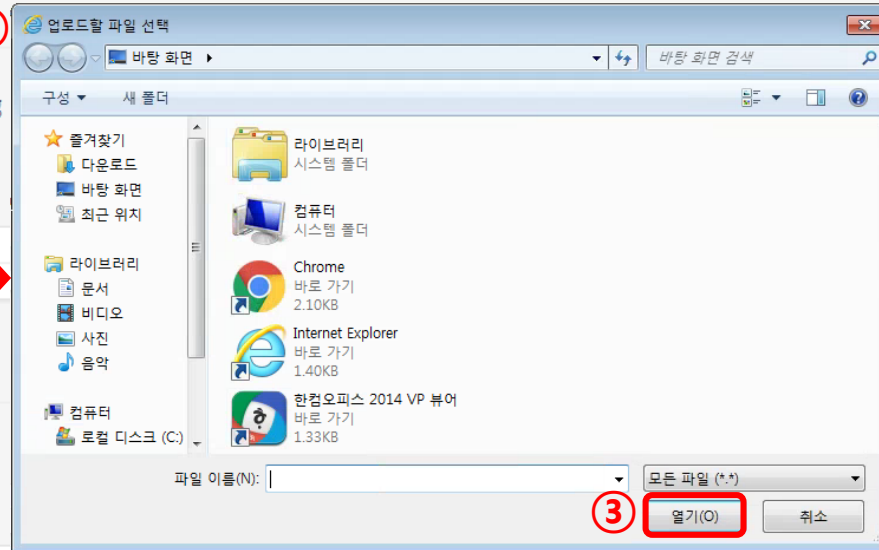

[2 첨부파일 관리]

※ 로고/브로셔 업로드 방법은 동일합니다.

① [찾아보기] 클릭

② 등록할 파일 선택

③ 열기(O) 클릭

④ [저장] 클릭

끝.

Here you can upload files that will provide other attendees with more information on your organization. Scroll through the page to see the different files that you are able to upload. Below are some uploading tips:

도움말

- + 제한 용량을 지켜주십시오.
- + 업로드 상황은 아래의 상태메시지를 확인하십시오.
- + 업로드 가능한 확장자명 : GIF, JPG, PNG, PDF
- + 파일 그룹 오른쪽에 업로드 가능한 확장자명이 기재되어 있습니다.

Note: 참고: 파일 크기가 10MB 이상이거나 사진 업로드에 문제가 있을 시 info@mybusinessmatches.com 으로 문의주시기 바랍니다.

회사로고 업로드 (GIF|JPG|PNG)

①

업로드 가능한 확장자명 - gif, jpg, png
최대 해상도 - 1600x1600px
최대 크기 - 5M

②

브로셔 (PDF) 업로드 (PDF)

①

업로드 가능한 확장자명 - pdf
최대 크기 - 10M

④

kotra

Korea Trade-Investment
Promotion Agency