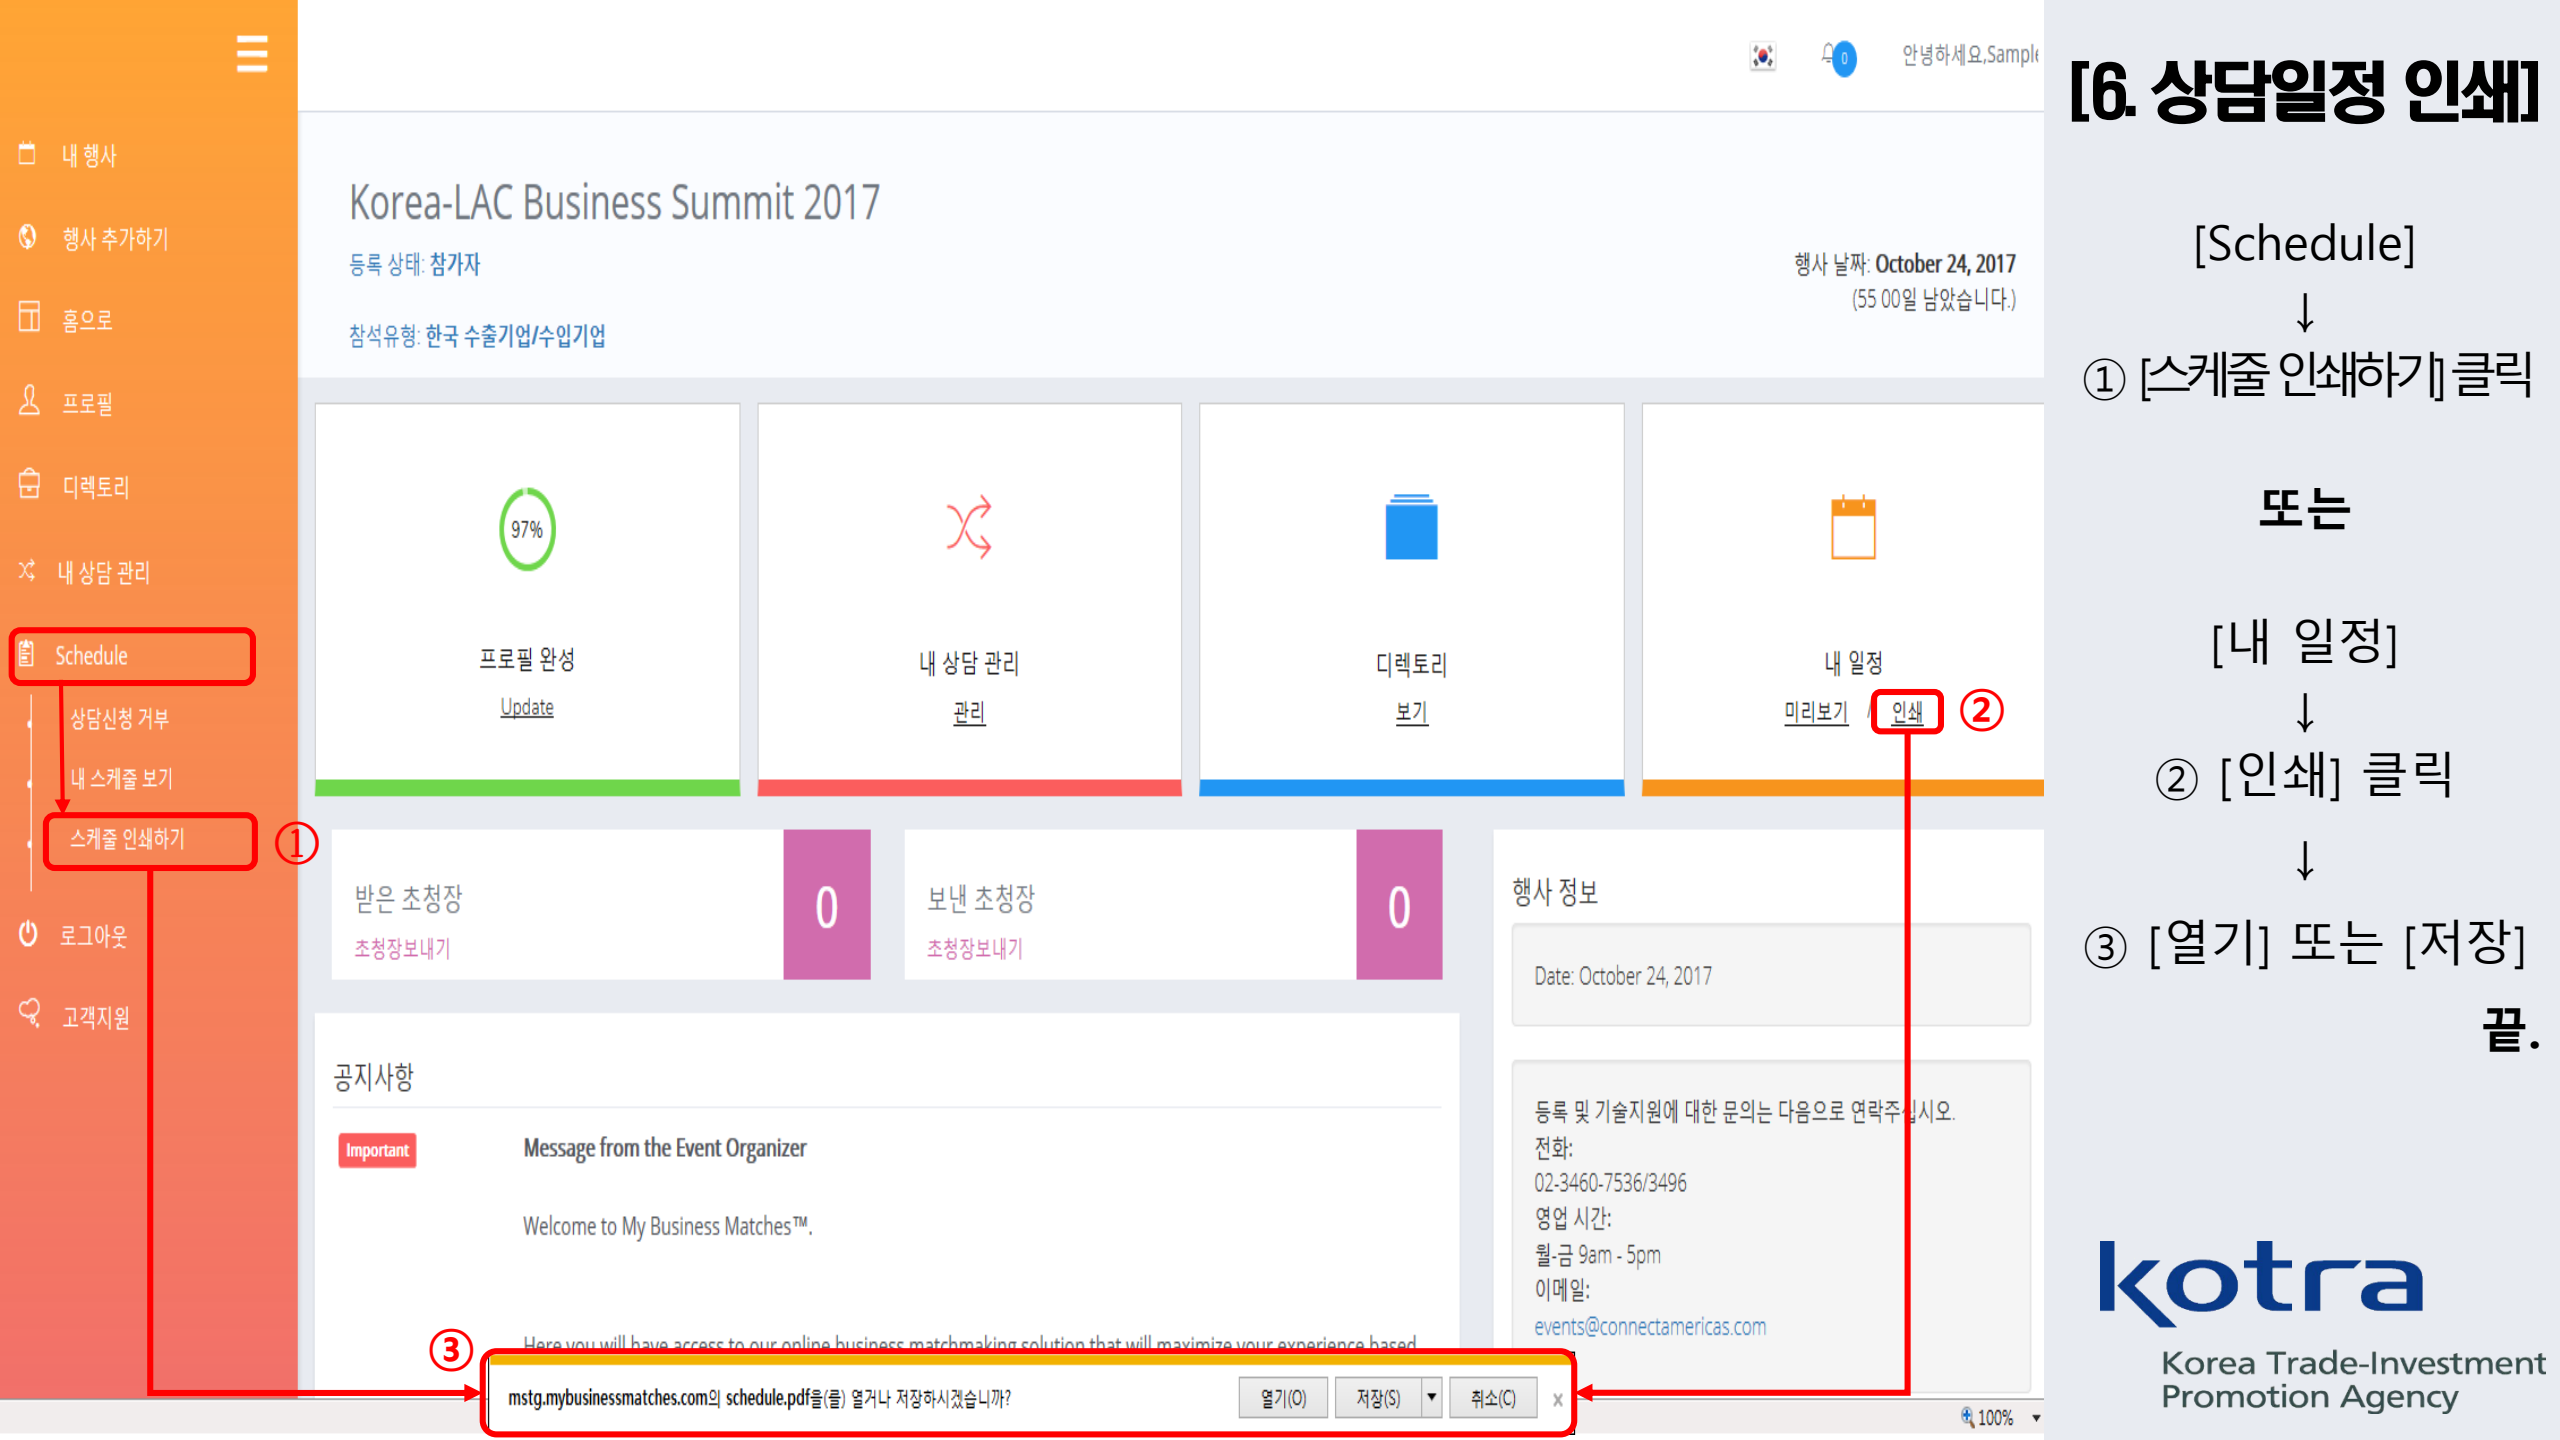

Meeting: IDB And Kotra(Sample)

상담장소: Table 1

상담내용: 기계 - 한국 수출업자, 자동차 부품 - 중남미 수입업자, 기계 - 중남미 수입업자

[VIEW PROFILE](#)

[상담취소](#)

- 내 행사
- 행사 추가하기
- 홈으로
- 프로필
- 디렉토리
- 내 상담 관리

Schedule

- 상담신청 거부 ①
- 내 스케줄 보기
- 스케줄 인쇄하기
- 로그아웃
- 고객지원