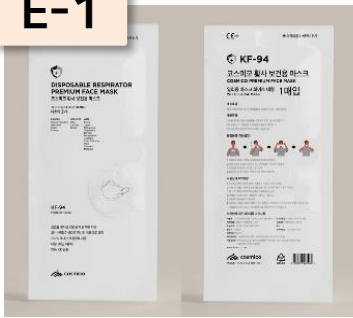

B-3

20,700

혈행개선에 좋은

17,200원

내몸애(愛) 58 크릴 오일

인지질 58%, 500mg * 30캡슐, 3박스, 사바리 박스 포함

첨가물 無

순수 크릴오일 100%

E-1

KOIMA
단독

코로나19 필수품!

온라인미노출
22,700원

고품질 마스크 & 손소독제 세트

[COSMICO] KF94 흰색 대형(50매),
[CLEAN to CLEAN] 에탄올 62% 핸드 세니타이저 젤 80ml*2

유럽 CE FFP2 등급 인증

고품질 KF94 보건용 마스크